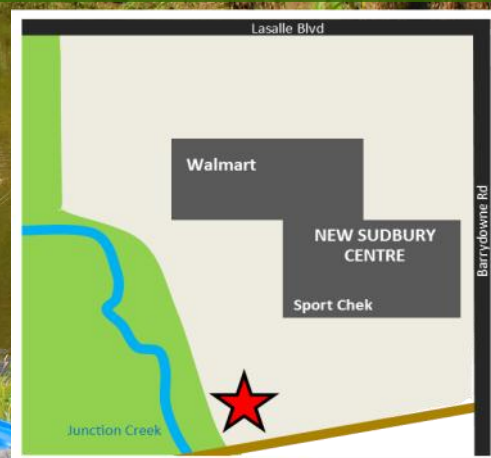

To register as a volunteer, please go to
<https://junctioncreek.com/trees>

Event generously supported by

New Sudbury
centre

VOLONTAIRE BESOIN PLANTATION D'ARBRES

Aidez à améliorer la santé du ruisseau Junction et à rendre Sudbury plus vert, et embellir les quartiers

LE 3 OCTOBRE

10 a.m. à 12 p.m.

Centre du Nouveau Sudbury

** Rendez-vous au parking sud-est près des voies ferrées

Rejoignez le comité d'intendance du ruisseau Junction pour aider à planter des arbres et des arbustes indigènes le long de Junction Creek